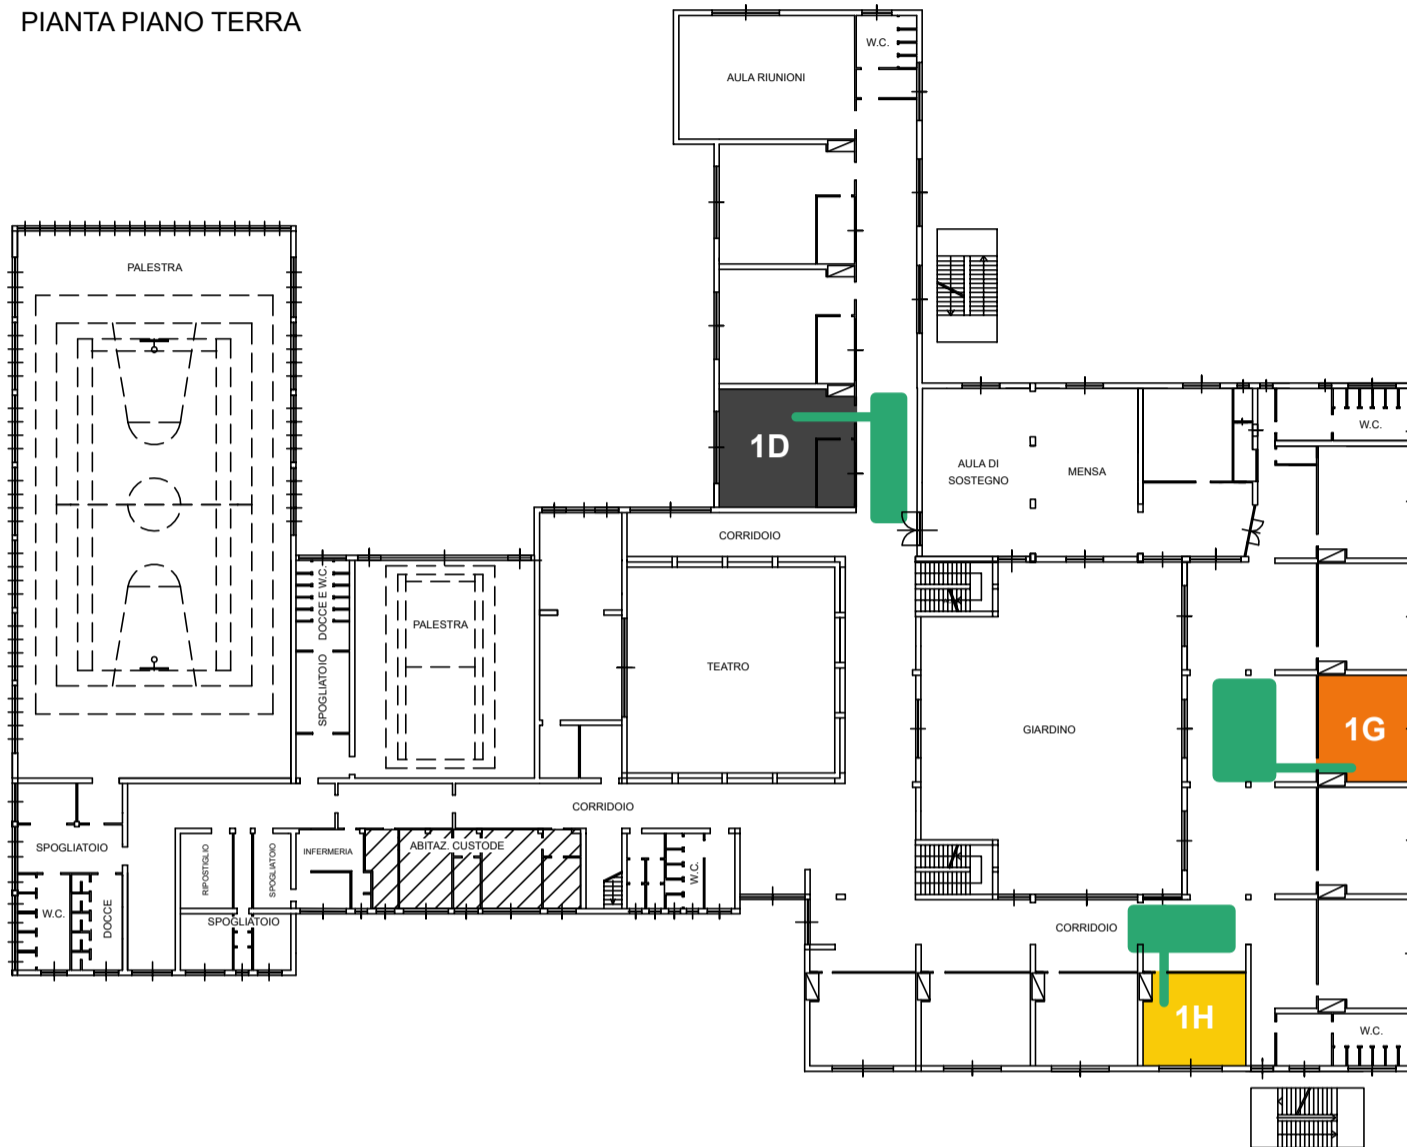

SSIG DONATO BRAMANTE – VIGEVANO

ZONE DI SOSTA PER AERAZIONE

TURNO 3 – ORE 9:12 • 12:03

CLASSI 1E- 1H - 1G - 2E - 1D

PIANTA PIANO TERRA