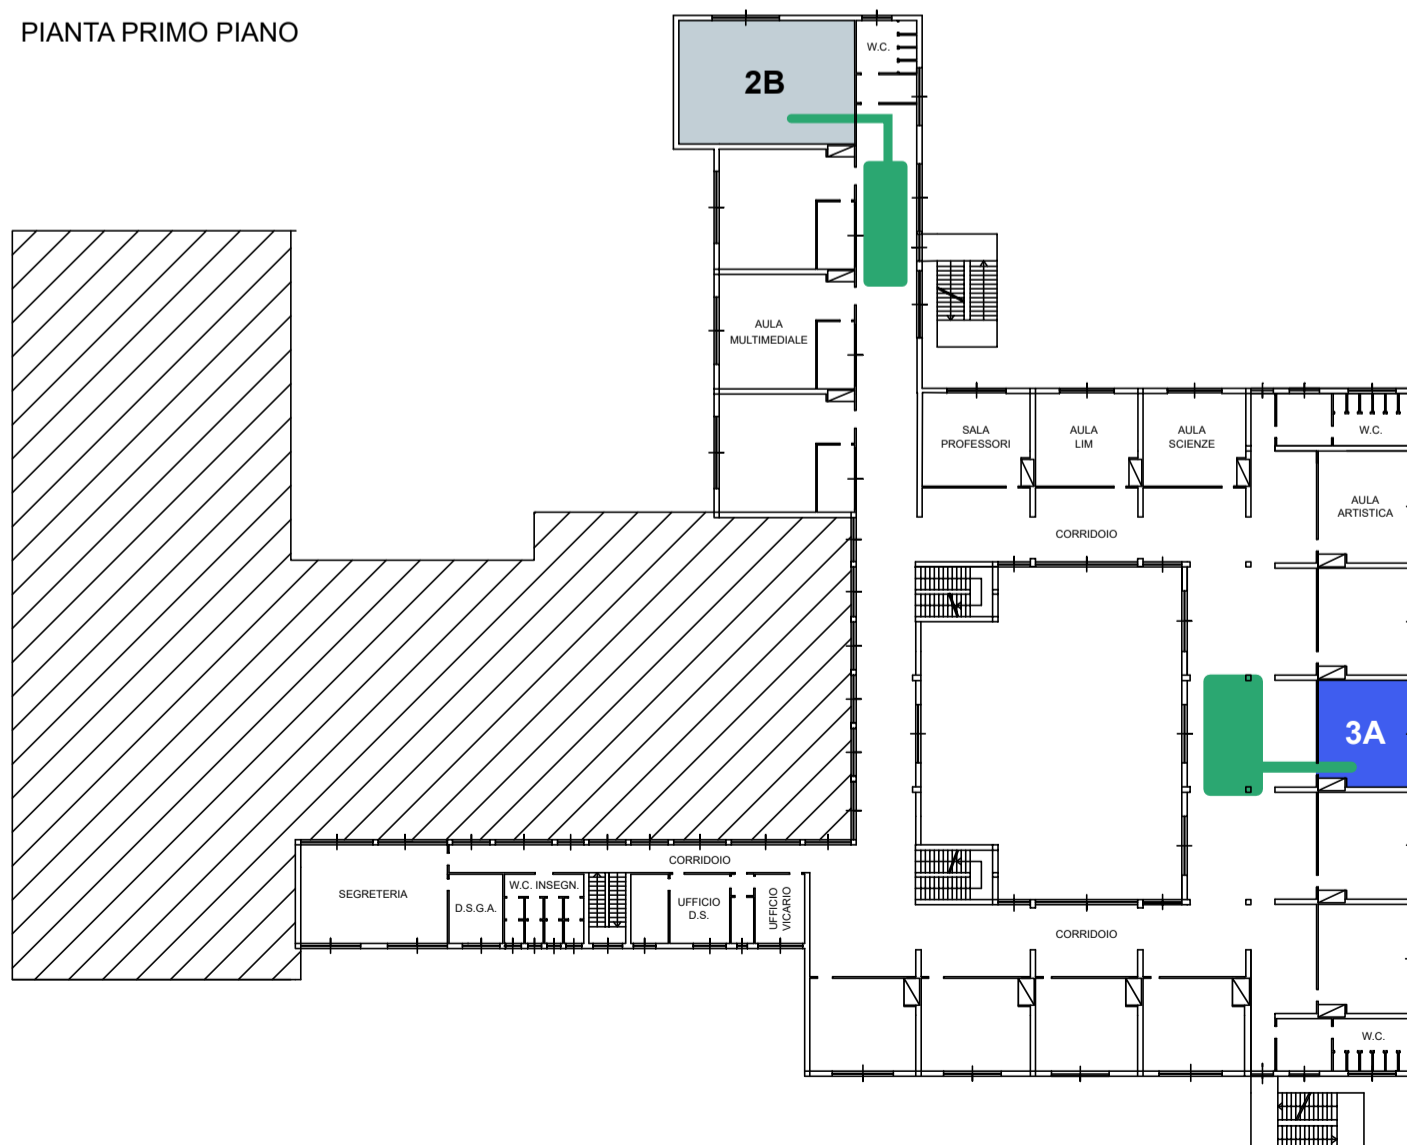

# ZONE DI SOSTA PER AERAZIONE

## TURNO 1 – ORE 8:52 • 11:43

CLASSI 3A - 3B - 3G - 2B - 1B

PIANTA PIANO TERRA

PIANTA PRIMO PIANO

SSIG DONATO BRAMANTE – VIGEVANO