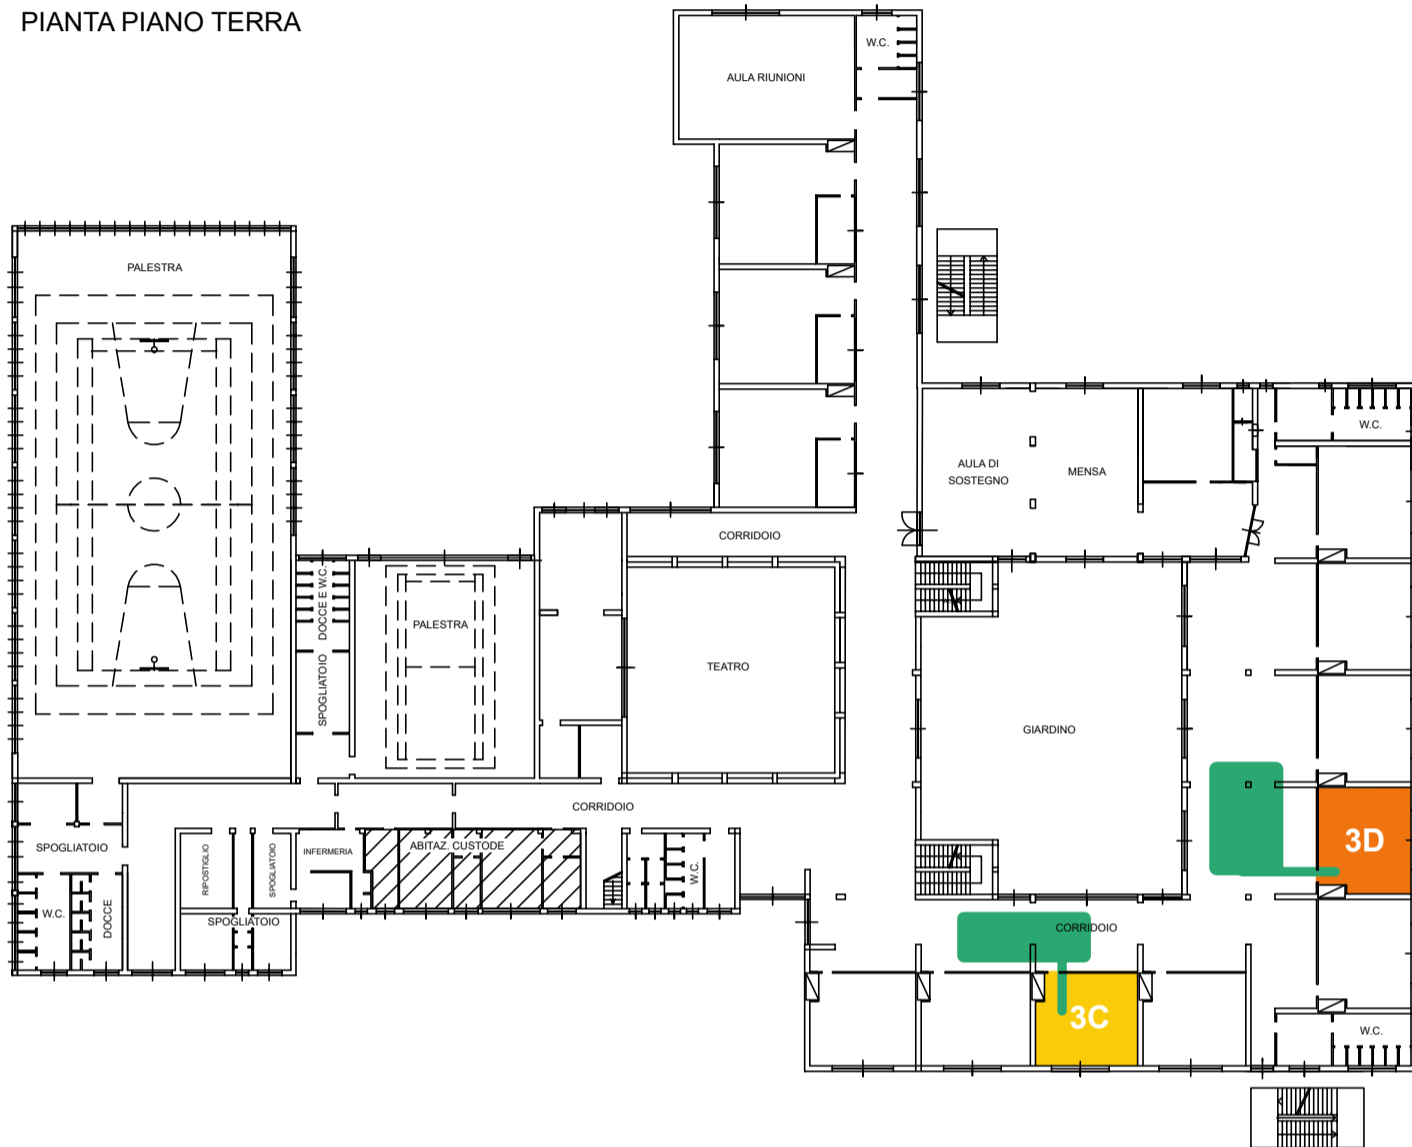

SSIG DONATO BRAMANTE – VIGEVANO

ZONE DI SOSTA PER AERAZIONE

TURNO 4 – ORE 9:22 • 12:13

CLASSI 1F - 3C - 3D - 2A

PIANTA PIANO TERRA