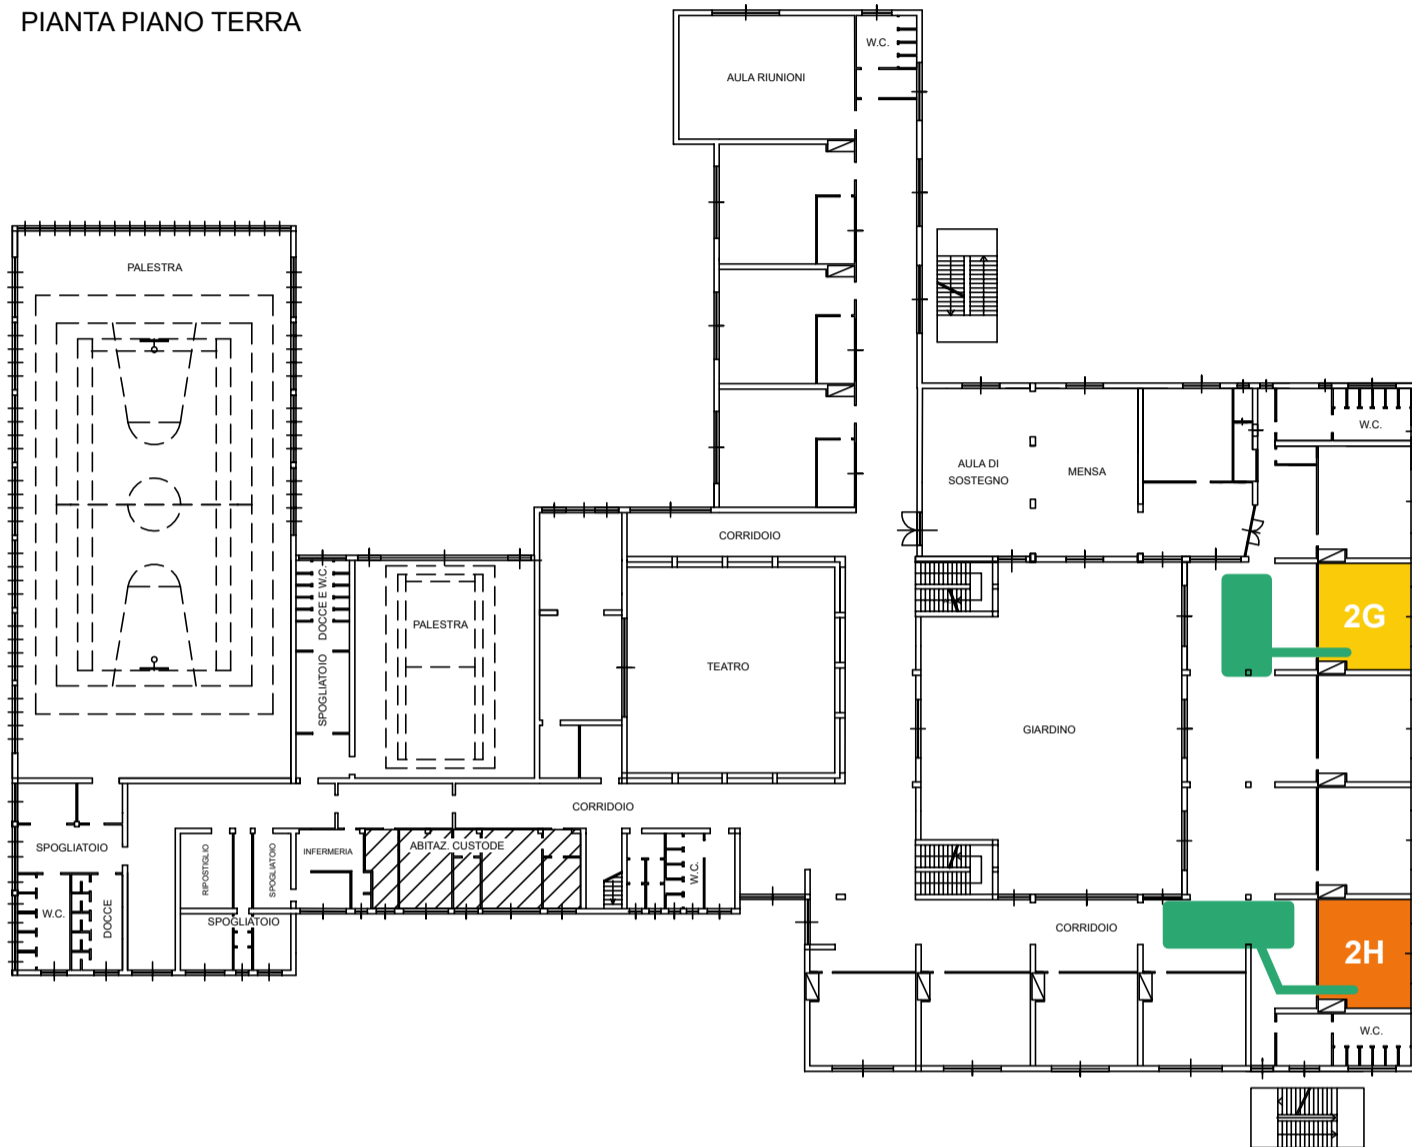

SSIG DONATO BRAMANTE – VIGEVANO

ZONE DI SOSTA PER AERAZIONE

TURNO 2 – ORE 9:02 • 11:53

CLASSI 2F - 2G - 2H - 3F

PIANTA PIANO TERRA